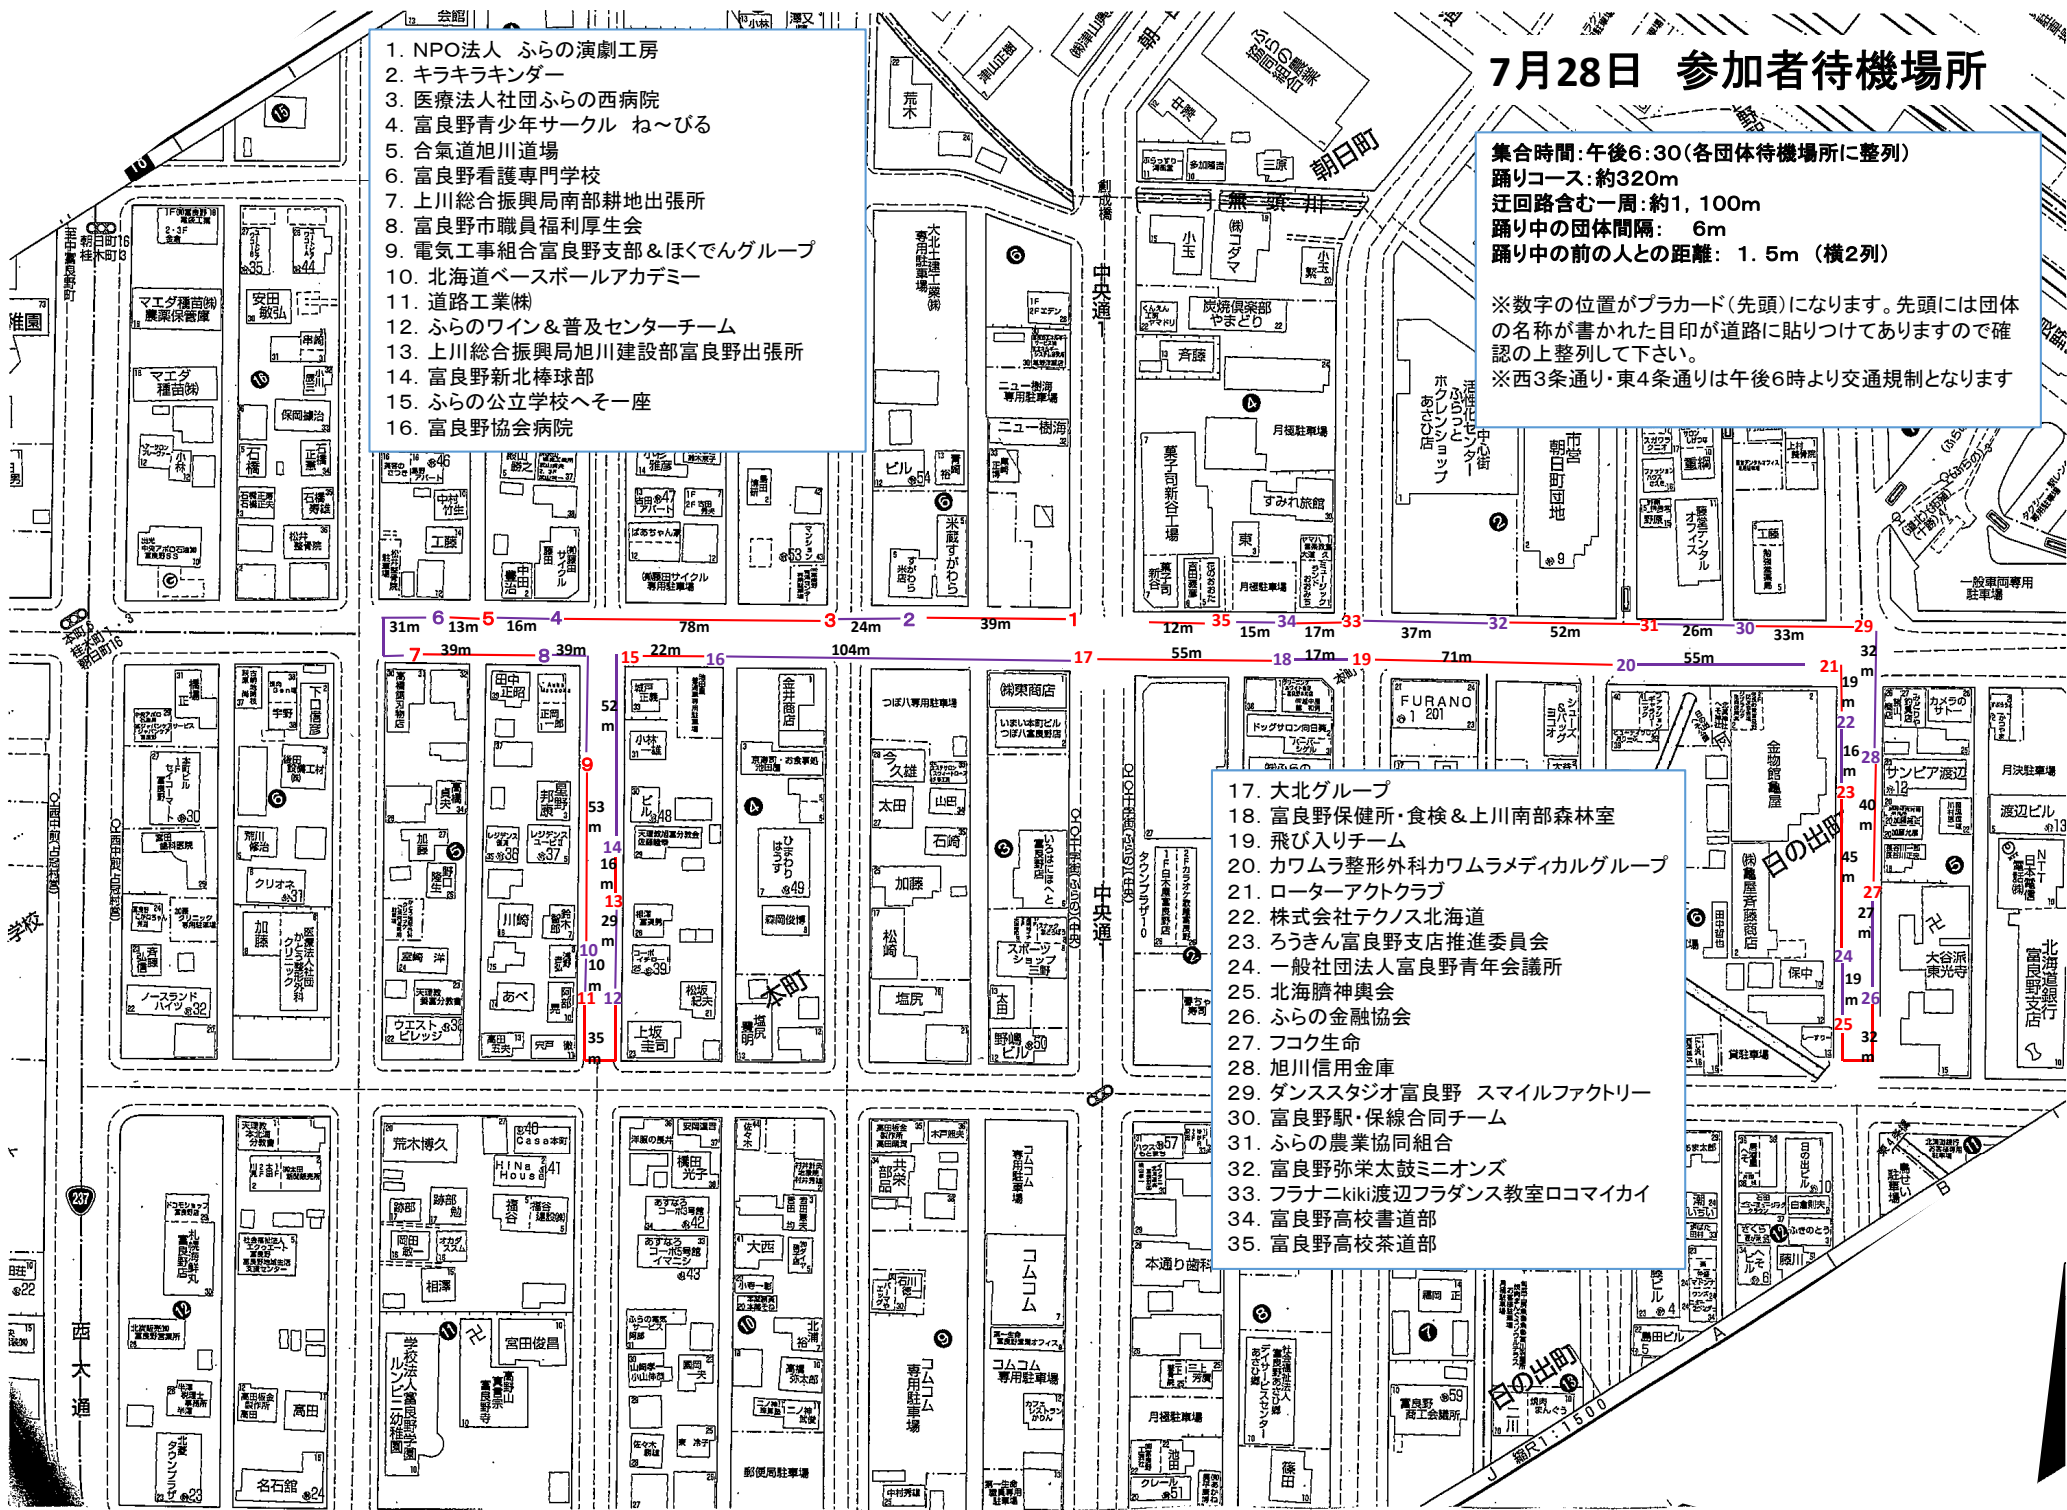

7月28日 参加者待機場所

集合時間: 午後6:30(各団体待機場所に整列)
踊りコース: 約320m
 迂回路含む一周: 約1,100m
踊り中の団体間隔: 6m
踊り中の前の人との距離: 1.5m (横2列)

※数字の位置がプラカード(先頭)になります。先頭には団体の名称が書かれた目印が道路に貼りつけてありますので確認の上整列して下さい。
 ※西3条通り・東4条通りは午後6時より交通規制となります

7月29日 参加者待機場所

集合時間: 午後6:30 (各団体待機場所に整列)
踊りコース: 約320m
迂回路含む一周: 約1,100m
踊り中の団体間隔: 10m
踊り中の前の人との距離: 2m (横2列)

※数字の位置がプラカード(先頭)になります。先頭には団体の名称が書かれた目印が道路に貼りつけてありますので確認の上整列して下さい。
 ※西3条通り・東4条通りは午後6時より交通規制となります

1. 新富良野プリンスホテル
2. 富良野弥栄太鼓ミニオンズ
3. 富良野チーズ工房
4. 新日本婦人の会
5. 富良野おやこ劇場
6. 藤間会
7. 富良野市職員福利厚生会
8. 富良野市議会